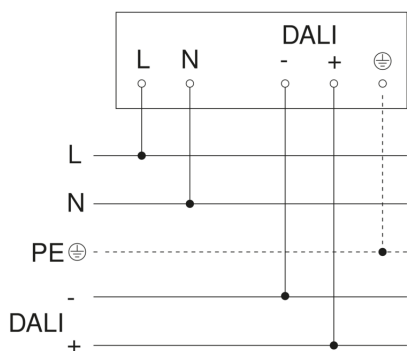

IS 3360

DALI-2 APC - carré - en saillie
EAN 4007841 010560
Réf. 010560

Schéma du circuit principal

Schéma de câblage pour la mise en réseau DALI-2 APC & DALI-2 IPD